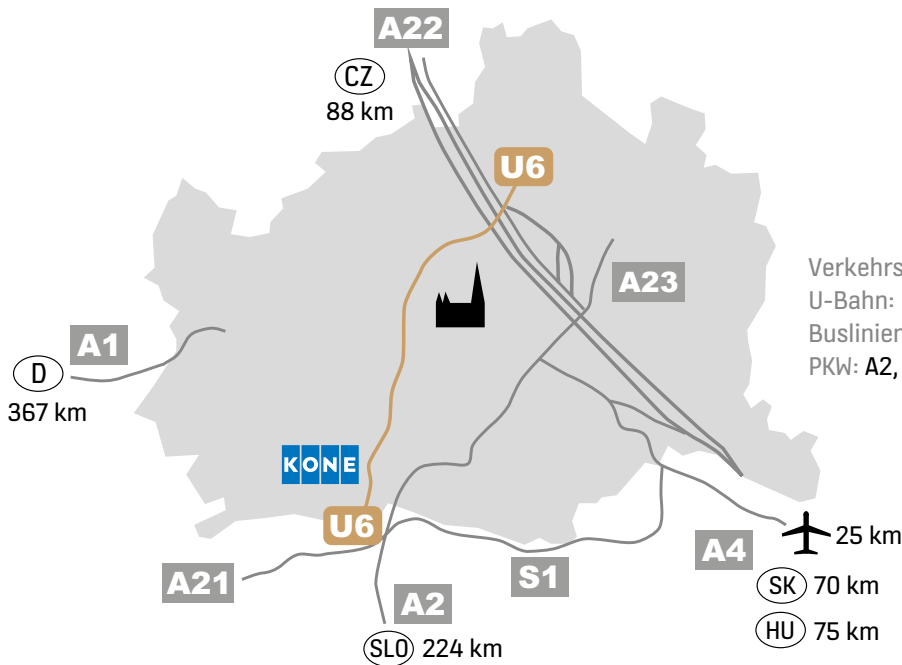

# KONE ZENTRALE WIEN

So finden Sie zu uns.

- 8 KONE Besucher-Parkplätze
- Zugang Stiege 2. Bitte melden Sie sich bei der KONE Rezeption im 5. Stock an.
- Zufahrtsschranke - bitte bei KONE läuten

Verkehrsverbindungen:  
 U-Bahn: U6 Perfektastraße  
 Buslinien: 61A, 64A, 207, 260, 265, 266, 269, 270  
 PKW: A2, A21, A23, S1, B13A, B17