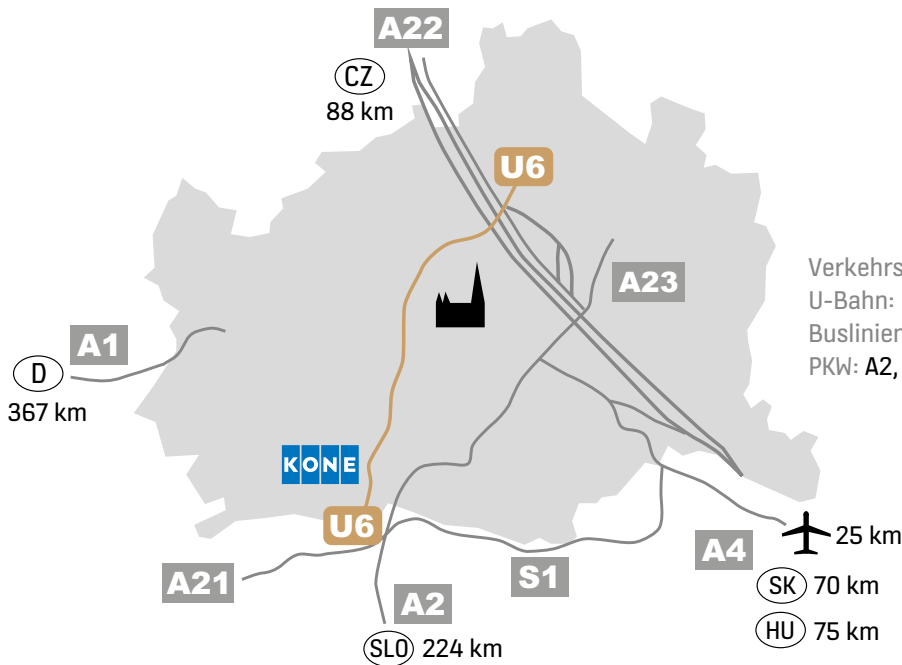

KONE ZENTRALE WIEN

So finden Sie zu uns.

- 8 KONE Besucher-Parkplätze
- Zugang Stiege 2. Bitte melden Sie sich bei der KONE Rezeption im 5. Stock an.
- Zufahrtsschranke - bitte bei KONE läuten

Verkehrsverbindungen:
 U-Bahn: U6 Perfektastraße
 Buslinien: 61A, 64A, 207, 260, 265, 266, 269, 270
 PKW: A2, A21, A23, S1, B13A, B17